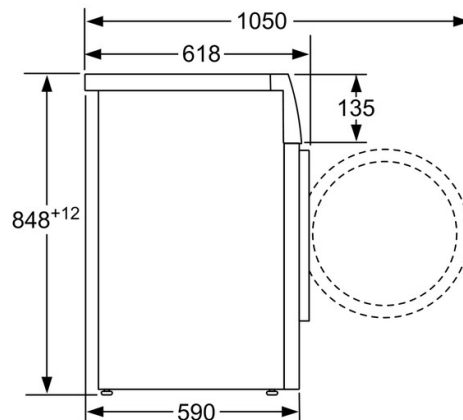

### Caracteristici

Forma constructiva : Independent  
Inaltime cu capac superior (mm) : 850  
Dimensiuni aparat (mm) : 848 x 598 x 590  
Masa neta (kg) : 73.000  
Putere instalata (W) : 2300  
Amperaj (A) : 10  
Tensiune (V) : 220-240  
Frecventa (Hz) : 50  
Certificate de autorizare : CE, VDE  
Lungime cablu de alimentare (cm) : 160  
Clasa de eficienta la spalare : A  
Culoare/material carcasa : Alb  
Deschidere usa : Stanga  
Volum tambur (l) : 63  
Role : Nu

### Caracteristici privind consumul și conectarea

Marca : Bosch  
Cod comercial : WAQ28461BY  
Capacitatea nominală, în kg, în cazul programului standard pentru bumbac - NEW (2010/30/EC) : 8.0  
Clasă de eficiență energetică (2010/30/EC) : A+++  
Consum anual de energie (kWh/an) - NOU (2010/30/EC) : 177  
Consumul de energie în "modul oprit" - NEW (2010/30/EC) : 0.11  
Consumul de energie în "modul inactiv" - NEW (2010/30/EC) : 1.65  
Consum anual de apa (l/an) - NOU (2010/30/EC) : 8200  
Clasa de eficienta la centrifugare : B  
Viteza centrifugare maxima (rpm) - NOU (2010/30/EC) : 1400  
Timp mediu de spalare Bumbac 40C (incarcare partiala) - NOU (2010/30/EC) : 180  
Timp mediu de spalare Bumbac 60C (incarcare maxima) (min) - NOU (2010/30/EC) : 210  
Timp mediu de spalare Bumbac 60C (incarcare partiala) (min) - NOU (2010/30/EC) : 180  
Nivel de zgomot la spalare (dB(A) re 1 pW) : 57  
Nivel de zgomot la centrifugare (dB(A) re 1 pW) : 76

### Cod EAN

4242002717647

Dimensiuni în mm

Dimensiuni în mm