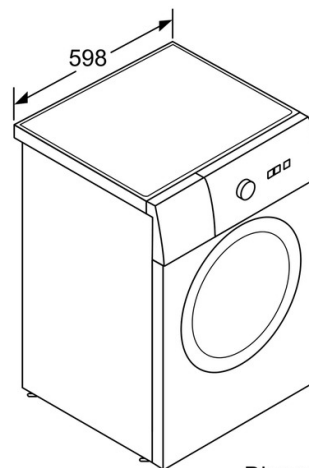

Date tehnice

WAQ28461BY

Caracteristici

Forma constructiva : Independent
Inaltime cu capac superior (mm) : 850
Dimensiuni aparat (mm) : 848 x 598 x 590
Masa neta (kg) : 73.000
Putere instalata (W) : 2300
Amperaj (A) : 10
Tensiune (V) : 220-240
Frecventa (Hz) : 50
Certificate de autorizare : CE, VDE
Lungime cablu de alimentare (cm) : 160
Clasa de eficienta la spalare : A
Culoare/material carcasa : Alb
Deschidere usa : Stanga
Volum tambur (l) : 63
Role : Nu

Caracteristici privind consumul și conectarea

Marca : Bosch
Cod comercial : WAQ28461BY
Capacitatea nominală, în kg, în cazul programului standard pentru bumbac - NEW (2010/30/EC) : 8.0
Clasă de eficiență energetică (2010/30/EC) : A+++
Consum anual de energie (kWh/an) - NOU (2010/30/EC) : 177
Consumul de energie în "modul oprit" - NEW (2010/30/EC) : 0.11
Consumul de energie în "modul inactiv" - NEW (2010/30/EC) : 1.65
Consum anual de apa (l/an) - NOU (2010/30/EC) : 8200
Clasa de eficienta la centrifugare : B
Viteza centrifugare maxima (rpm) - NOU (2010/30/EC) : 1400
Timp mediu de spalare Bumbac 40C (incarcare partiala) - NOU (2010/30/EC) : 180
Timp mediu de spalare Bumbac 60C (incarcare maxima) (min) - NOU (2010/30/EC) : 210
Timp mediu de spalare Bumbac 60C (incarcare partiala) (min) - NOU (2010/30/EC) : 180
Nivel de zgomot la spalare (dB(A) re 1 pW) : 57
Nivel de zgomot la centrifugare (dB(A) re 1 pW) : 76

2014-10-27

Cod EAN

4242002717647

Dimensiuni în mm