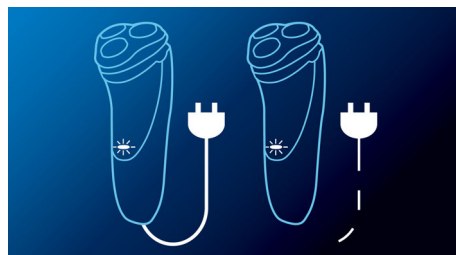

Sistem de alimentare eficient

Poate fi utilizat cu fir sau fără fir